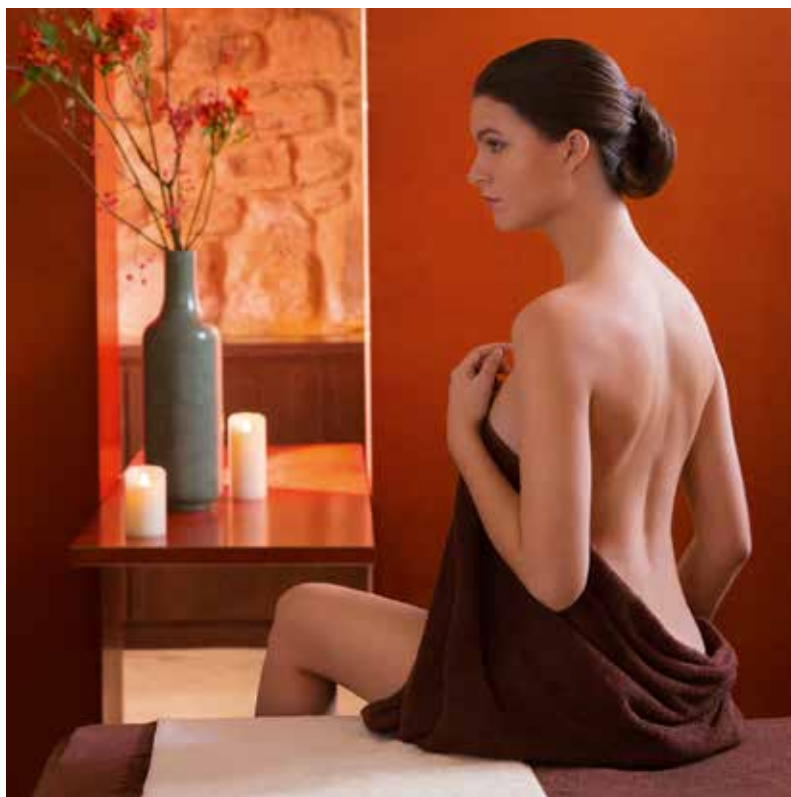

LES ESCAPADES NUXE

NUXE ESCAPES

Savourez un long moment de bien-être

Prendre son temps et se réserver une parenthèse beauté, seul(e) ou à deux. Les Escapades sont composées de plusieurs soins : soins visage, massages* ou soins corps. Fermez les yeux... Vous ne vous êtes jamais senti(e) autant détendu(e).

Take your time to reserve a beauty moment, alone or with someone of your choice. Our Escapes comprise several treatments: facial treatments, massages* or body treatments. Close your eyes... You will have never felt so relaxed.

LES ESCAPADES SENSORIELLES

SENSORY ESCAPES

ESCAPADE ESSENTIELLE

1h30 de bien-être et de ressourcement pour une découverte de l'univers NUXE Spa.

NUXE MASSAGE® DE 45 MIN AU CHOIX _ 45 MIN ■
SOIN VISAGE ÉCLAT AU CHOIX _ 45 MIN ■

1H30 | 155 €

■ *ESSENTIAL ESCAPE*
1hr.30 of wellbeing and replenishment while discovering the NUXE Spa universe.

ESCAPADE NIRVANESQUE®

Le soin de l'infini qui vous plonge dans une profonde relaxation. CE SOIN COMPLET VISAGE, CORPS ET CHEVEUX ENCHAÎNE MANŒUVRES DE MASSAGE* ENVELOPPANTES ET RASSURANTES, POUR UNE DÉTENTE ABSOLUE.

1H30 | 155 €

■ *NIRVANESQUE® ESCAPE*
An infinite facial, body and hair treatment which immerses you into a deep sense of relaxation.

LES ESCAPADES D'EXCEPTION

EXCEPTIONAL ESCAPES

ESCAPADE SÉRÉNITÉ

Des soins de prestige pour une sérénité totale.

NUXE MASSAGE® D'1H15 AU CHOIX _ 1H15 ■
SOIN VISAGE FONDAMENTAL AUX ACTIFS VÉGÉTAUX _ 1H15 ■

2H30 | 220 €

■ *SERENITY ESCAPE*
Prestigious treatments for total serenity.

ESCAPADE PRODIGIEUSE®

Une gestuelle experte au service de soins visage et corps Prodigieux®.

SOIN CORPS PRODIGIEUX® _ 1H15 ■
SOIN VISAGE D'EXCEPTION AUX FLEURS ET PLANTES PRÉCIEUSES _ 1H30 ■

2H45 | 245 €

■ *PRODIGIEUSE® ESCAPE*
An expert technique applied to Prodigieux® facial and body treatments.

LES ESCAPADES EN DUO

DUO ESCAPES

ESCAPADE COCOONING

Découvrir les bienfaits de l'univers NUXE Spa à deux. NUXE MASSAGE® DE 45 MIN AU CHOIX POUR DEUX _ 45 MIN ■

45 MIN | 170 € POUR 2 PERSONNES

■ *COCOONING ESCAPE*
Discover the benefits of the NUXE Spa universe for two.

ESCAPADE COMPLICE

Pour vivre l'infinie détente d'une parenthèse à deux. RELAXATION PLANTAIRE OU CRÂNIEN CHARISMATIC® POUR DEUX _ 15 MIN ■
NUXE MASSAGE® D'1H15 AU CHOIX POUR DEUX _ 1H15 ■

1H30 | 275 € POUR 2 PERSONNES

■ *SWEETHEART ESCAPE*
To live an infinite relaxation Spa experience for two.